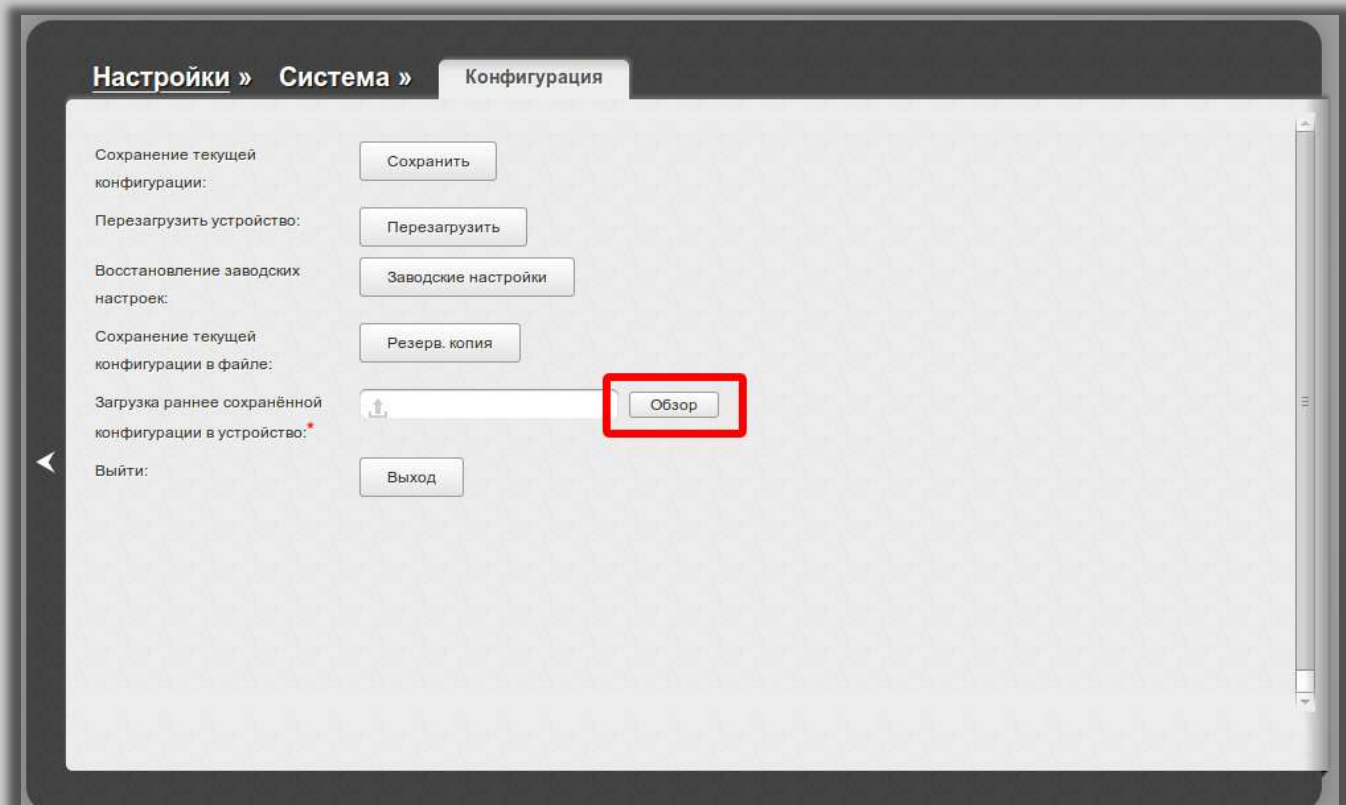

На открывшейся странице нажмите кнопку «Обзор» и укажите путь к файлу конфигурации.

После выбора файла система будет перезагружена с применением соответствующей конфигурации.