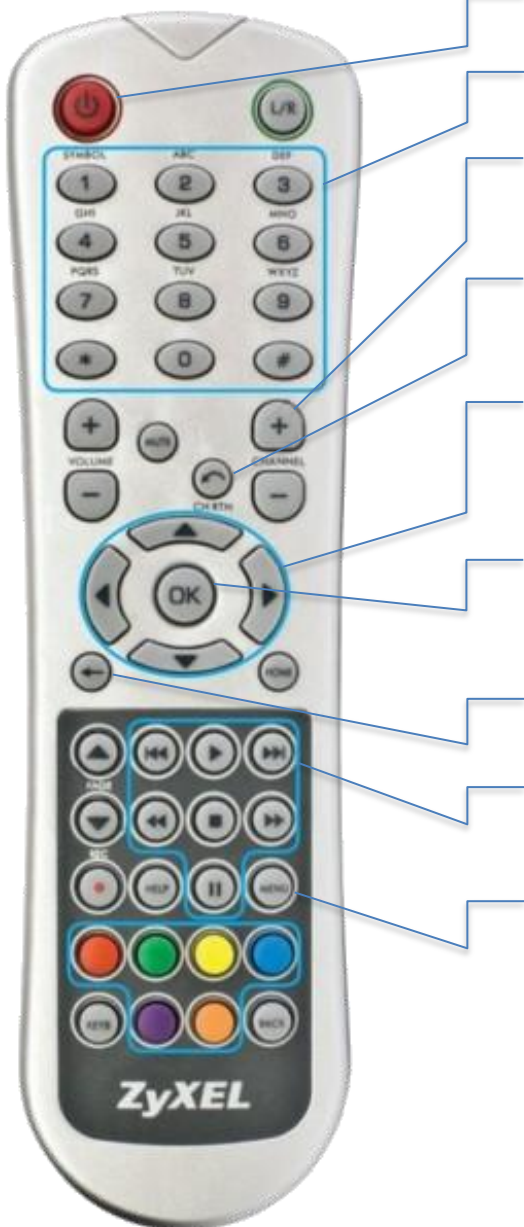

Пульт дистанционного управления для приставок STB ZyXel  
Интерактивное телевидение

**Power** – Включить/выключить приставку

**0..9** – Ввести цифры и буквы

**Channel** – Включить следующий/предыдущий канал на приставке

**Ch Rtn** – Переключение между двумя последними каналами

**Вправо, влево, вверх, вниз** – В режиме меню: перейти между элементами. В режиме просмотра: открыть дополнительную панель

**OK** – В режиме меню: подтверждение выбора. В режиме просмотра: открыть дополнительную панель

**Back** – Вернуться в предыдущее состояние

**Воспроизведение, Пауза, Остановить, Назад, Вперед** – кнопки управления просмотром

**Menu** – перейти в главное меню